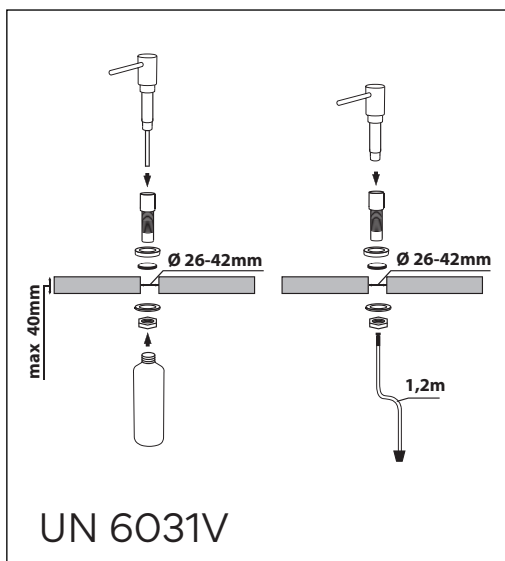

# NÁVOD K MONTÁŽI

Vestavěné dávkovače

UN 2031V - UN 7031V

Built-in dispensers  
UN 2031V - UN 7031V