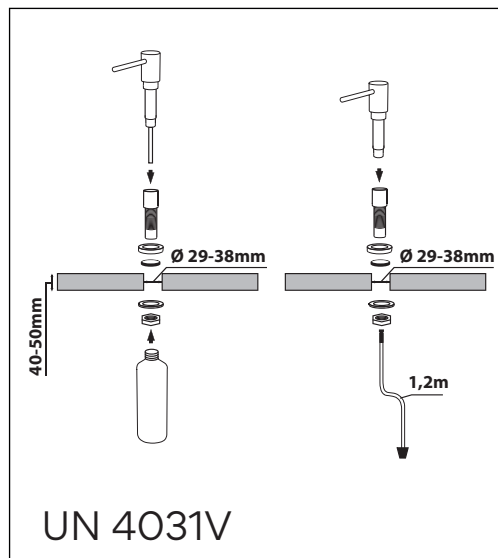

# NÁVOD K MONTÁŽI

Vestavěné dávkovače

UN 2031V - UN 7031V

Built-in dispensers  
UN 2031V - UN 7031V