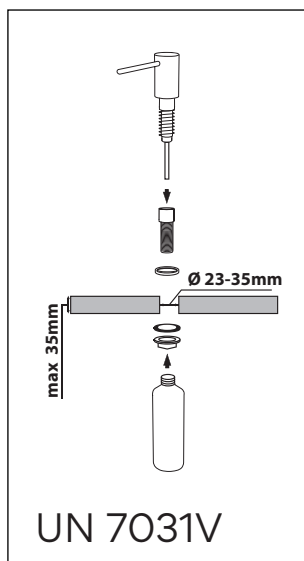

# NÁVOD K MONTÁŽI

Vestavěné dávkovače

UN 2031V - UN 7031V

Built-in dispensers  
UN 2031V - UN 7031V