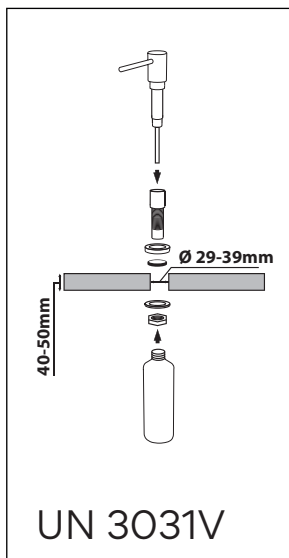

# NÁVOD K MONTÁŽI

Vestavěné dávkovače

UN 2031V - UN 7031V

Built-in dispensers  
UN 2031V - UN 7031V