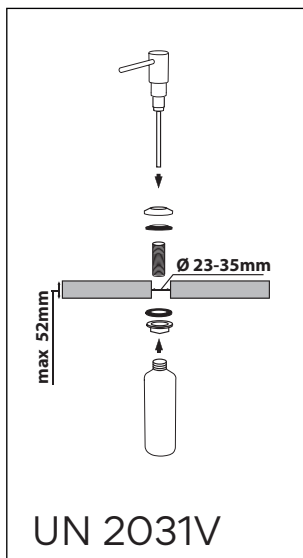

# NÁVOD K MONTÁŽI

Vestavěné dávkovače

UN 2031V - UN 7031V

Built-in dispensers  
UN 2031V - UN 7031V